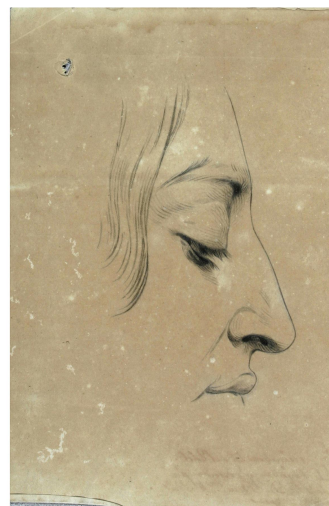

NºCatálogo: 0001-01-DEC-DIB

Tipología: Dibujos

Cronología: 1846

Estilo: Academicista

Técnica: Técnica mixta

NºInv.Sorolla: 101000

Ubicación: Facultad de Bellas Artes. Edificio Laraña

Dimensiones: 27,4 x 17, 8 cm

Forma de ingreso: Trabajo académico

Fecha de ingreso: 1846-12-05

Autor/es: Francisca Molins de Casajús

Descripción:

Dibujo del perfil derecho de una joven.