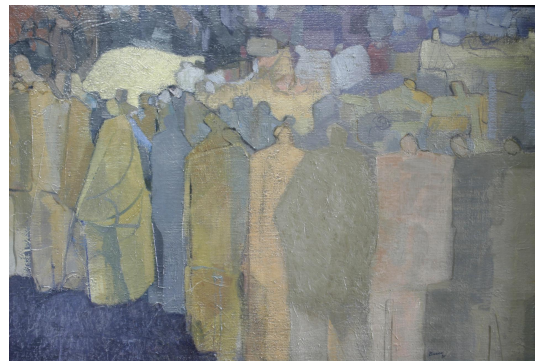

NºCatálogo: 1002-07-DEC-PINT

Tipología: Pinturas

Cronología: 1980

Estilo: Figuración contemporánea

NºInv.Sorolla: 102018

Ubicación: Facultad de Derecho

Dimensiones: 50 x 73 cm

Autor/es: Manuel Barco Mateos

Descripción:

Pintura que representa una multitud de figuras en tonos pasteles.
