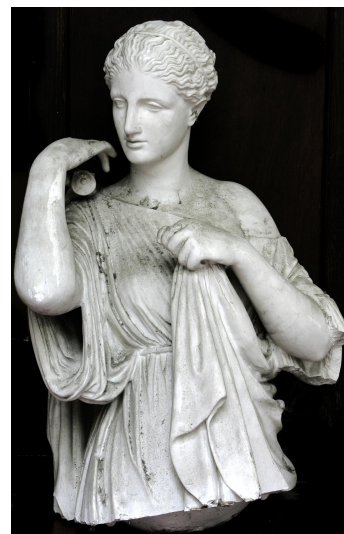

NºCatálogo: 1004-07-DEC-ESC

Tipología: Esculturas

Cronología: SF

Estilo: Clásico

Técnica: Técnica mixta

NºInv.Sorolla: 102020

Dimensiones: 171 x 53 x 55 cm

Forma de ingreso: Adquisición

Autor/es: Desconocido

Descripción:

Escultura de escayola que representa a una joven sacando una flecha del carcaj, identificada con la diosa Diana