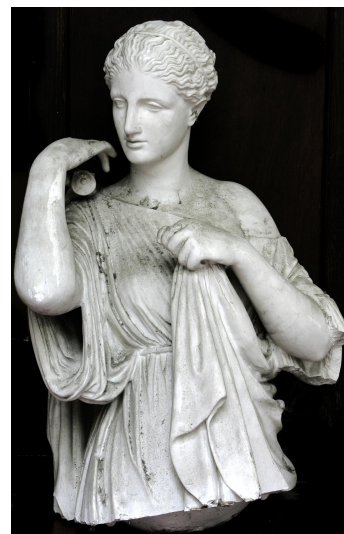

NºCatalogue: 1004-07-DEC-ESC

Typology: Sculpture

Chronology: SF

Style: Clásico

Technique: Técnica mixta

NºInv.Sorolla: 102020

Dimensions: 171 x 53 x 55 cm

Form of entry: Adquisición

Author/s: Unknown

Descripción:

Escultura de escayola que representa a una joven sacando una flecha del carcaj, identificada con la diosa Diana