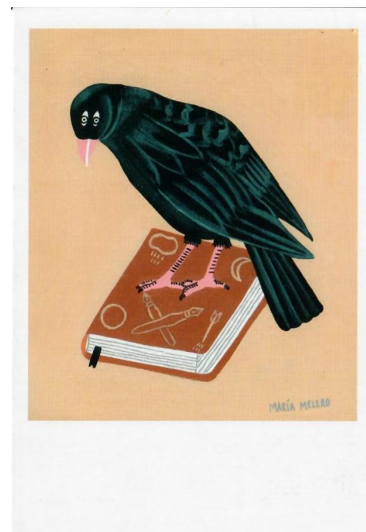

NºCatálogo: FSPC-00037
Tipología: Documento
Cronología: 2014
Técnica: Impresión
Ubicación: CICUS. Edificio Madre de Dios
Dimensiones: 15,5 x 10,5 cm
Autor/es: Desconocido

Descripción:

Postal con programación de abril y junio de actividades culturales de CICUS en su reverso. Imagen: María Melero (2 unidades)
