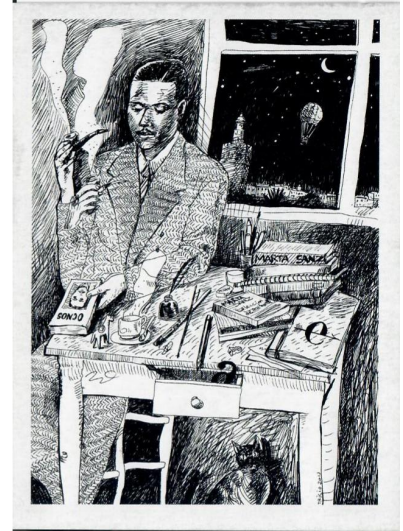

NºCatálogo: FSPC-00035

Tipología: Documento

Cronología: 2013

Técnica: Impresión

Ubicación: CICUS. Edificio Madre de Dios

Dimensiones: 14,7 x 10,8 cm

Autor/es: Desconocido

Descripción:

Postal con programación de noviembre y diciembre de actividades culturales de CICUS en su reverso (contiene información de Escritorio). Imagen: Patricio Hidalgo (2 unidades)