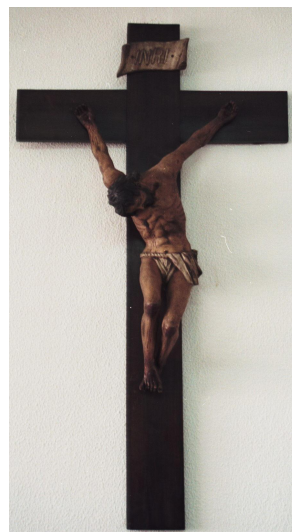

NºCatálogo: 1018-07-14-ESC

Tipología: Esculturas

Cronología: 1950 - 1998

Estilo: Neobarroco

Técnica: Cocido

NºInv.Sorolla: 102034

Ubicación: Facultad de Derecho

Dimensiones: 100 x 54,5 cm. Cristo: 58 x 33 x 15 cm

Autor/es: Desconocido

Descripción:

Escultura que representa un Crucificado sobre una cruz plana rematada con el Inri.