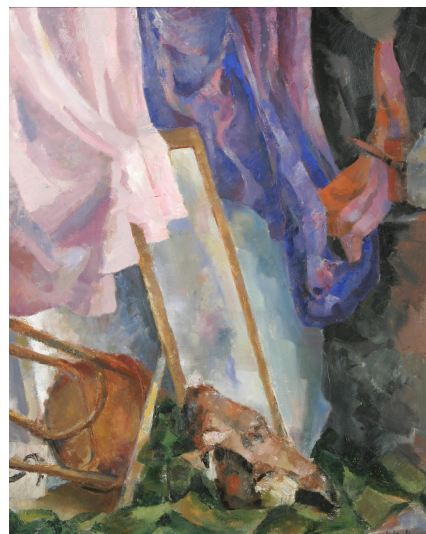

NºCatálogo: 1019-07-14-PINT

Tipología: Pinturas

Cronología: 1980

Estilo: Académico

NºInv.Sorolla: 102035

Ubicación: Facultad de Derecho

Dimensiones: 100 x 81 cm

Autor/es: Lola Moreno

**Descripción:**

Pintura que representa una composición con silla volcada en en suelo, un espejo y telas.