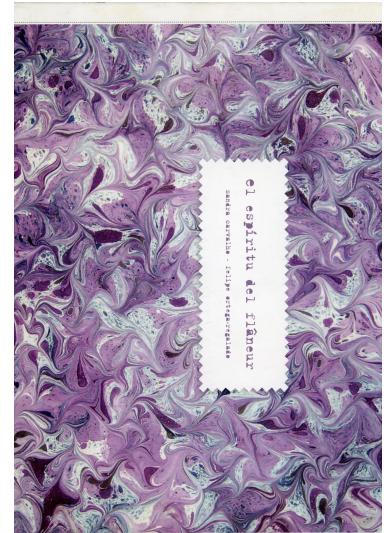

**NºCatálogo:** FSPC-00140  
**Tipología:** Documento  
**Cronología:** SF  
**Técnica:** Impresión  
**Ubicación:** CICUS. Edificio Madre de Dios  
**Dimensiones:** 17 x 14 cm  
**Autor/es:** Desconocido

**Descripción:**

Catálogo de exposición del trabajo de Sandra Carvalho y Felipe Ortega-Regalado, el cual busca representar mediante fotografías, dibujos y videocreación, una versión contemporánea de la ciudad. Iniciativa del CICUS.