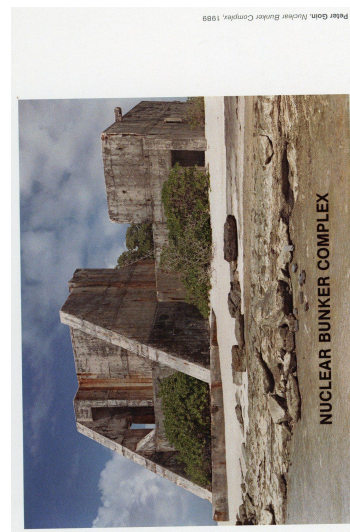

NºCatálogo: FSPC-00157

Tipología: Documento

Cronología: 2022 - 2023

Técnica: Impresión

Ubicación: CICUS. Edificio Madre de Dios

Dimensiones: 10 x 15 cm

Autor/es: Desconocido

Descripción:

Postal gráfica exposición "Paisajes nucleares / escenarios de memoria, 1980s" fotografías de Peter Goin. Contiene información de visita y breve explicación de la obra "Nuclear Bunker Complex", la cual aparece en la otra cara. 2 unidades.