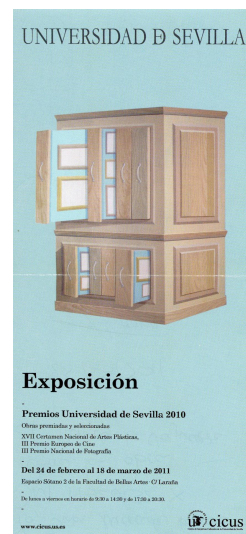

NºCatálogo: FSPC-00164
Tipología: Documento
Cronología: 2011
Técnica: Impresión
Ubicación: CICUS. Edificio Madre de Dios
Dimensiones: 20 x 9,5 cm
Autor/es: Desconocido

Descripción:

Exposición Premios Universidad de Sevilla 2010. Contiene información de visita. 1 unidad.