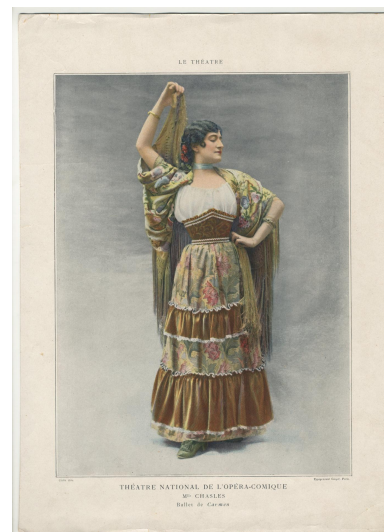

NºCatálogo: LMM014

Cronología: 1900 - 1910

Ubicación: Laboratorio de Investigación Patrimonio Cultural

Dimensiones: 35 x 25,50 cm.

Forma de ingreso: Donación particular

Fecha de ingreso: 2026-06-02

Pais: Francia

Localidad: París

Autor/es: Le Théâtre

Descripción:

Lámina de la revista francesa "Le Théâtre" donde aparece Mlle. Chasles caracterizada de la cigarrera Carmen, con mantón de manila, para el Teatro Nacional de Ópera-Comique.