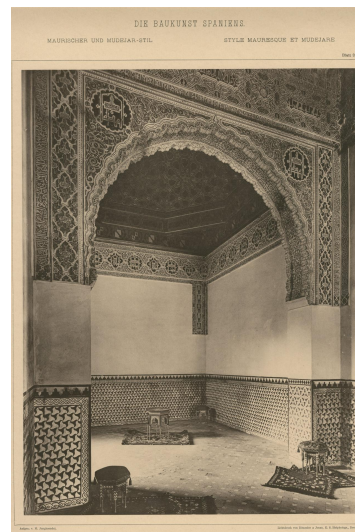

NºCatálogo: LMM034

Tipología: Documento

Cronología: 1893

Ubicación: Laboratorio de Investigación Patrimonio Cultural

Dimensiones: 52 x 36 cm.

Forma de ingreso: Donación particular

Fecha de ingreso: 2026-06-01

Pais: Alemania

Autor/es: Desconocido

Descripción:

Lámina con fotograbado de Rommler & Jonas, K.S. Fotógrafo de la corte, con vista del dormitorio del Alcázar de Sevilla. Incluida en el libro alemán "Die Baukunst Spaniens" ("La Arquitectura de España"), 1893.