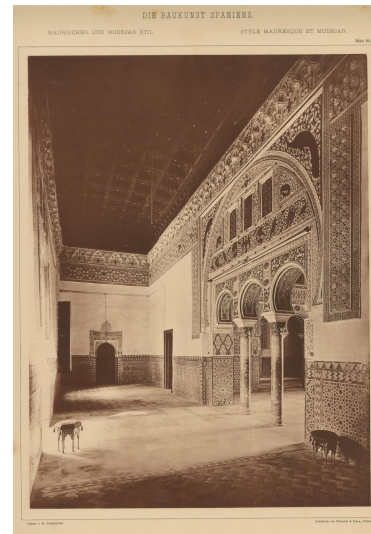

NºCatálogo: LMM035

Tipología: Documento

Cronología: 1893

Ubicación: Laboratorio de Investigación Patrimonio Cultural

Dimensiones: 52 x 36 cm.

Forma de ingreso: Donación particular

Fecha de ingreso: 2026-06-01

Pais: Alemania

Autor/es: Desconocido

Descripción:

Lámina con fotograbado de Rommler & Jonas, K.S. Fotógrafo de la corte, con vista del cuarto del Príncipe del Alcázar de Sevilla. Incluida en el libro alemán "Die Baukunst Spaniens" ("La Arquitectura de España"), 1893.