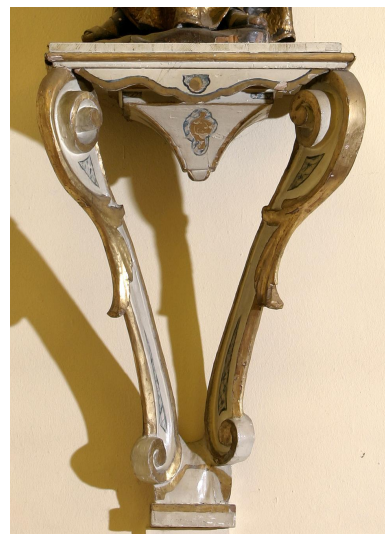

NºCatálogo: 0933B-00-REC-MOB

Tipología: Mobiliario

Cronología: 1700 - 1799

Estilo: Barroco

Técnica: Tallada, dorada y policromada

NºInv.Sorolla: 101940

Ubicación: Capilla Universitaria

Dimensiones: 74 x 53 x 34 cm.

País: España

Localidad: Sevilla

Autor/es: Desconocido

Descripción:

Repisa formada por dos volutas triangulares que sostienen un soporte cuadrado con base piramidal invertida.