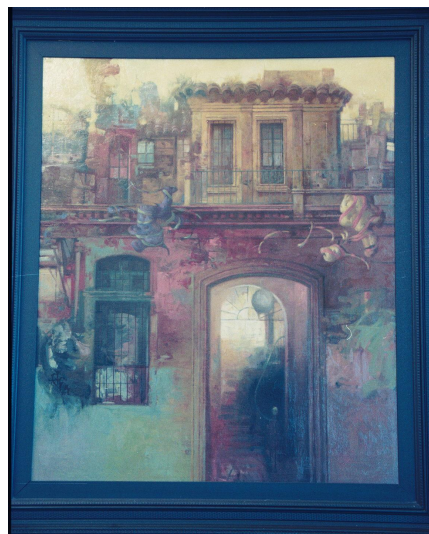

NºCatálogo: 1043-09-DEC-PINT

Tipología: Pinturas

Cronología: 1982

Estilo: Surrealismo

NºInv.Sorolla: 102059

Ubicación: Facultad de Filología

Dimensiones: 84 x 70 cm

Autor/es: Justo García Girón

**Descripción:**

Pintura que representa una composición en la que se entremezclan diferentes partes de la fachada de una casa.