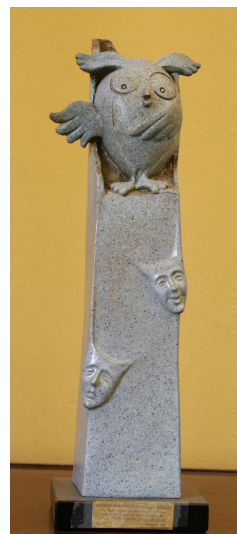

NºCatálogo: 1046-09-DEC-ESC

Tipología: Esculturas

Cronología: 1993

Estilo: Figuración contemporánea

Técnica: Cocido

NºInv.Sorolla: 102062

Ubicación: Facultad de Filología

Dimensiones: 37 x 11 x 11 cm

Autor/es: Ramón Salarich

Descripción:

Escultura que representa un monolito con buho y dos máscaras de la comedia.