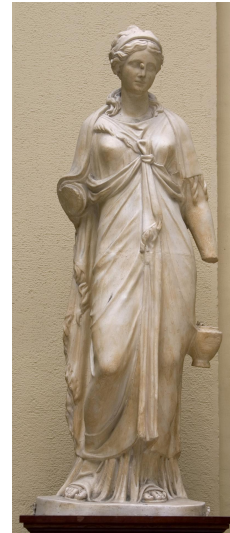

NºCatalogue: 1063-09-EECC-ESC

Typology: Sculpture

Chronology: 1995

Style: Clásico

Technique: Vaciado

NºInv.Sorolla: 102079

Location: Faculty of Philology

Dimensions: 140 x 45 x 35 cm

Source: Taller de vaciados de la Facultad de Bellas Artes de Sevilla

Form of entry: Encargo

Date of admission: 1997-01-01

Author/s: Rodrigo Espada Belmonte
Constantino Gañán Medina

Descripción:

Escultura que representa a Isis.