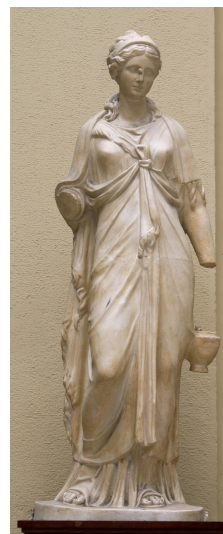

**NºCatálogo:** 1063-09-EECC-ESC

**Tipología:** Esculturas

**Cronología:** 1995

**Estilo:** Clásico

**Técnica:** Vaciado

**NºInv.Sorolla:** 102079

**Ubicación:** Facultad de Filología

**Dimensiones:** 140 x 45 x 35 cm

**Procedencia:** Taller de vaciados de la Facultad de Bellas Artes de Sevilla

**Forma de ingreso:** Encargo

**Fecha de ingreso:** 1997-01-01

**Autor/es:** Rodrigo Espada Belmonte  
Constantino Gañán Medina

---

**Descripción:**

Escultura que representa a Isis.

---