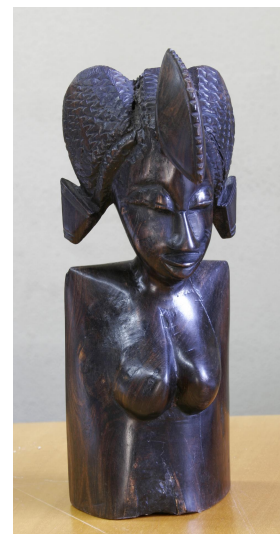

**NºCatálogo:** 1165-12-74-ETN-34

**Tipología:** Esculturas

**Cronología:** 1900 - 1999

**Estilo:** Arte africano

**Técnica:** Técnica mixta

**NºInv.Sorolla:** 102181

**Ubicación:** Facultad de Geografía e Historia

**Dimensiones:** 27,3 x 10,5 x 10 cm

**Autor/es:** Desconocido

**Descripción:**

Escultura que representa un busto de mujer desnuda con un complejo tocado.