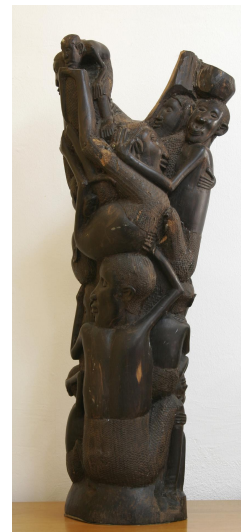

**NºCatálogo:** 1167-12-74-ETN-32

**Tipología:** Esculturas

**Cronología:** 1900 - 1999

**Estilo:** Arte africano

**Técnica:** Técnica mixta

**NºInv.Sorolla:** 102183

**Ubicación:** Facultad de Geografía e Historia

**Dimensiones:** 75 x 21 x 20 cm

**Autor/es:** Desconocido

**Descripción:**

Escultura que representa el tronco de un árbol tallado con figuras humanas enlazadas entre sí.