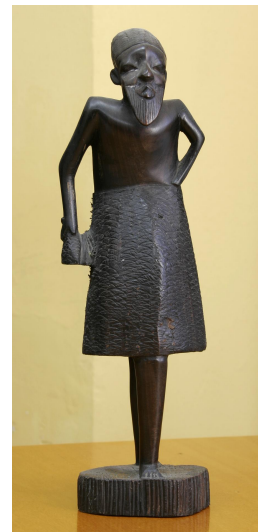

NºCatalogue: 1170-12-74-ETN-30

Typology: Sculpture

Chronology: 1900 - 1999

Style: Arte africano

Technique: Técnica mixta

NºInv.Sorolla: 102186

Location: Faculty of History and Geography

Dimensions: 31 x 9 x 8 cm

Author/s: Unknown

Descripción:

Escultura que representa a un anciano barbado con una falda a la altura de la rodilla.