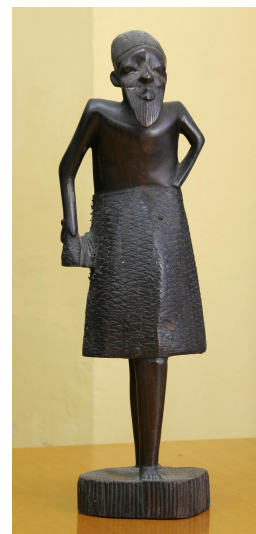

NºCatálogo: 1170-12-74-ETN-30

Tipología: Esculturas

Cronología: 1900 - 1999

Estilo: Arte africano

Técnica: Técnica mixta

NºInv.Sorolla: 102186

Ubicación: Facultad de Geografía e Historia

Dimensiones: 31 x 9 x 8 cm

Autor/es: Desconocido

Descripción:

Escultura que representa a un anciano barbado con una falda a la altura de la rodilla.