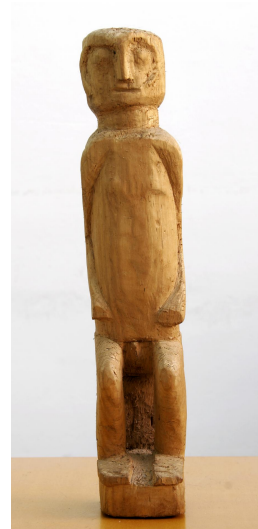

NºCatálogo: 1177-12-74-ETN-37

Tipología: Esculturas

Cronología: 1900 - 1999

Estilo: Arte africano

Técnica: Técnica mixta

NºInv.Sorolla: 102193

Ubicación: Facultad de Geografía e Historia

Dimensiones: 33 x 7 x 7 cm

Autor/es: Desconocido

Descripción:

Escultura que representa una figura masculina sentada, muy esquemática.