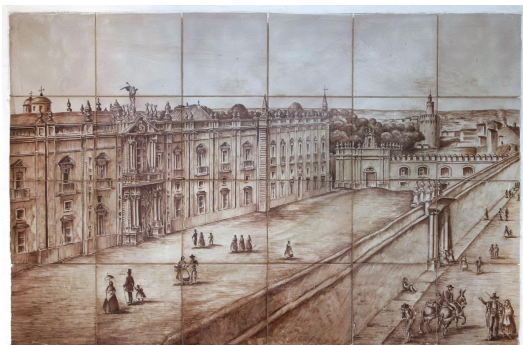

NºCatálogo: 1184-12-59-CERAM

Tipología: Cerámica

Cronología: 1974

Técnica: Técnica mixta

NºInv.Sorolla: 102200

Ubicación: Facultad de Geografía e Historia

Dimensiones: 80 x 120 cm

Autor/es: Desconocido

Descripción:

Mural de 24 azulejos que representa una vista de la fachada principal de la antigua Fábrica de Tabacos.