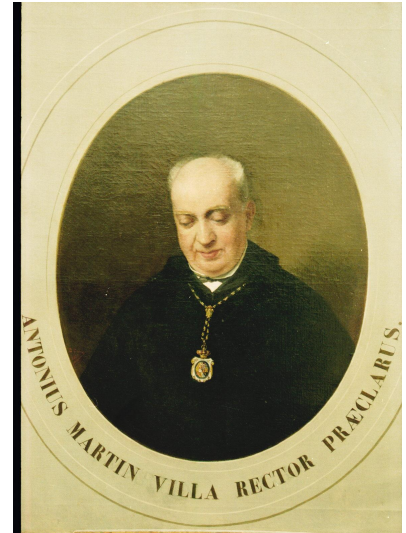

NºCatalogue: 1242-00-REC-PINT

Typology: Pinturas

Chronology: 1875

Style: Academicista

NºInv.Sorolla: 102258

Location: Rectorate

Dimensions: 101 x 88 cm

Source: Universidad. Calle Laraña. Cámara rectoral

Form of entry: Encargo

Date of admission: 1875-12-01

Author/s: Rosendo Fernández Rodríguez

**Descripción:**

Pintura que representa al Rector Antonio Martín Villa (1854-1868) retratado vestido y con medalla de rector, inscrito en un marco oval pintado con inscripción.