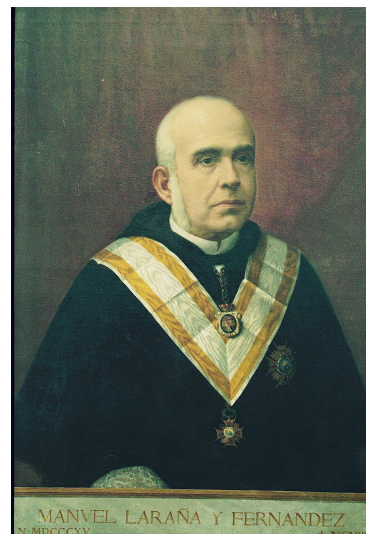

NºCatálogo: 1243-00-REC-PINT

Tipología: Pinturas

Cronología: 1903

Estilo: Academicista

NºInv.Sorolla: 102259

Ubicación: Rectorado

Dimensiones: 101 x 88 cm

Procedencia: Universidad. Calle Laraña.

Forma de ingreso: Encargo

Fecha de ingreso: 1903-02-16

Autor/es: Antonio Silvera y de Ponte

Descripción:

Pintura que representa al Rector Manuel Laraña Fernández (1876-1884) retratado vestido con toga negra y banda, con tres medallas, entre ellas la de Rector; en su parte inferior hay un espacio con cartela.