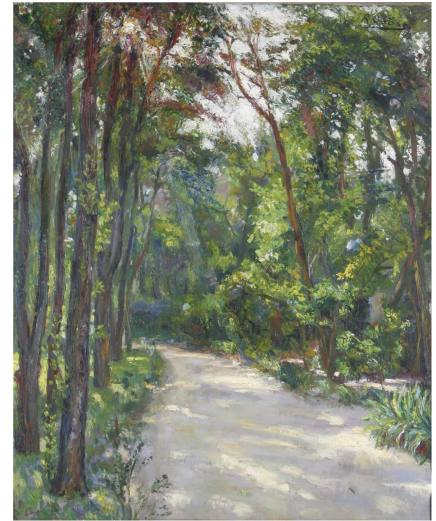

**NºCatálogo:** 1284-06-EECC-PINT

**Tipología:** Pinturas

**Cronología:** 1947

**Estilo:** Impresionismo

**NºInv.Sorolla:** 102299

**Ubicación:** Colegio Mayor Santa María del Buen Aire

**Dimensiones:** 73 x 60 cm

**Autor/es:** R. Cabas

---

**Descripción:**

Pintura que representa el paisaje de un camino entre altos árboles.

---