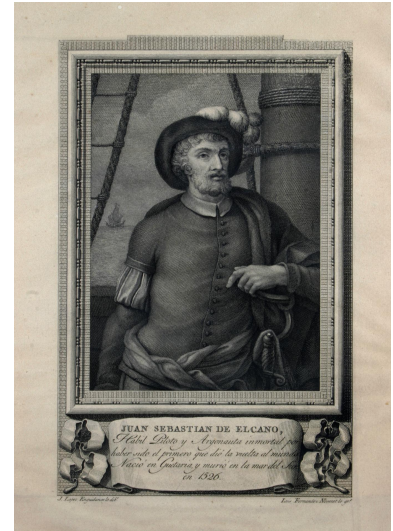

**NºCatalogue:** 1290-06-EECC-GRAB

**Typology:** Grabados

**Chronology:** 1789 - 1814

**Style:** Neorrenacimiento

**Technique:** Aguafuerte

**NºInv.Sorolla:** 102305

**Location:** Santa María del Buen Aire Residence Hall

**Dimensions:** Mancha: 28,5 x 18,5 cm; huella: 36 x 25,5 cm

**Author/s:** Luis Fernández Noseret

José López Enguídanos

**Descripción:**

Grabado que reproduce un retrato de Juan Sebastián Elcano que forma parte de la serie de grabados "Retratos de Españoles Ilustres", editado por la Real Calcografía entre 1789 y 1814, y 1882-1884.