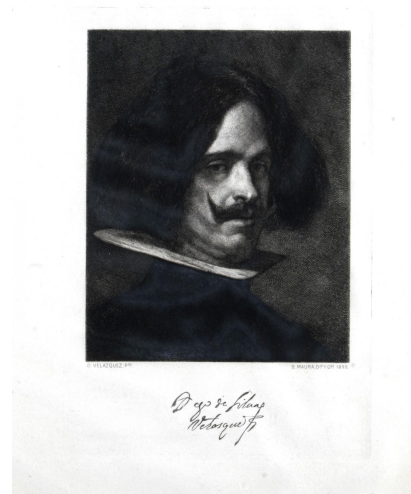

NºCatálogo: 1291-06-EECC-GRAB

Tipología: Grabados

Cronología: 1899

Estilo: Barroco

Técnica: Aguafuerte

NºInv.Sorolla: 102306

Ubicación: Colegio Mayor Santa María del Buen Aire

Dimensiones: Mancha: 17,5 x 14 cm ; huella:23,5 x 16 cm

Autor/es: Bartolomé Maura y Muntaner
Diego Rodríguez de Silva y Velázquez

Descripción:

Grabado que reproduce al autorretrato de Diego de Velázquez conservado en el Museo de Bellas Artes de Valencia