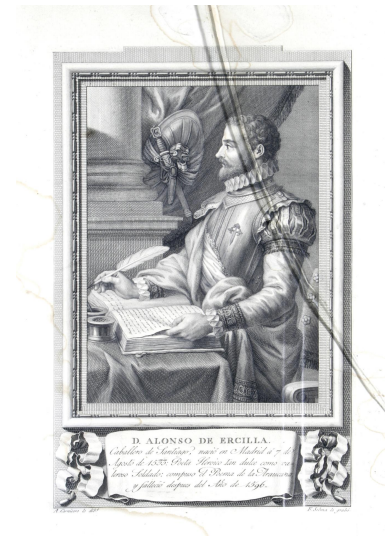

NºCatálogo: 1308-06-EECC-GRAB

Tipología: Grabados

Cronología: 1789 - 1814

Estilo: Neorrenacimiento

Técnica: Aguafuerte

NºInv.Sorolla: 102323

Ubicación: Colegio Mayor Santa María del Buen Aire

Dimensiones: Mancha: 29,5 x 18,5 cm; huella: 36 x 26 cm

Autor/es: Antonio Carnicero
Fernando Selma

Descripción:

Grabado que reproduce el retrato de D. Alonso de Ercilla dibujado por Antonio Carnicero y grabado por Fernando Selma