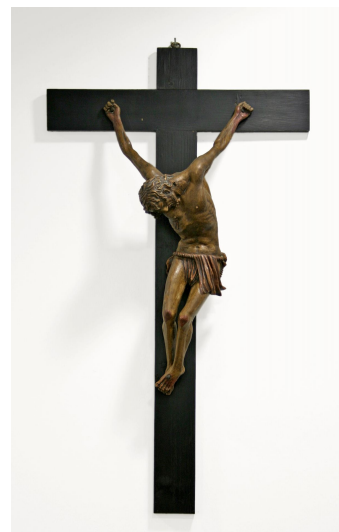

NºCatálogo: 1327-24-ESC

Tipología: Esculturas

Cronología: 1950 - 1999

Estilo: Neobarroco

Técnica: Policromada

NºInv.Sorolla: 102342

Ubicación: Rectorado

Dimensiones: Cruz: 88 x 50 x 1,8 cm; Cristo: 56 x 28 x 14,5 cm

Autor/es: Desconocido

Descripción:

Escultura que representa a un Cristo crucificado en una cruz plana.