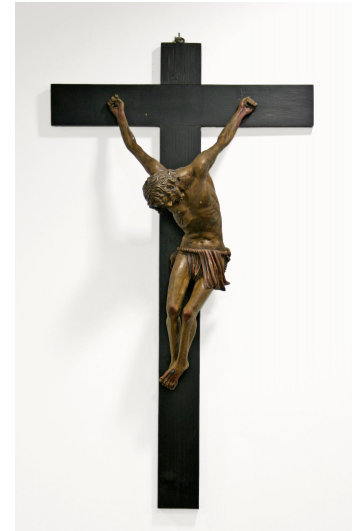

NºCatalogue: 1327-24-ESC

Typology: Sculpture

Chronology: 1950 - 1999

Style: Neobarroco

Technique: Policromada

NºInv.Sorolla: 102342

Location: Rectorate

Dimensions: Cruz: 88 x 50 x 1,8 cm; Cristo: 56 x 28 x 14,5 cm

Author/s: Unknown

Descripción:

Escultura que representa a un Cristo crucificado en una cruz plana.