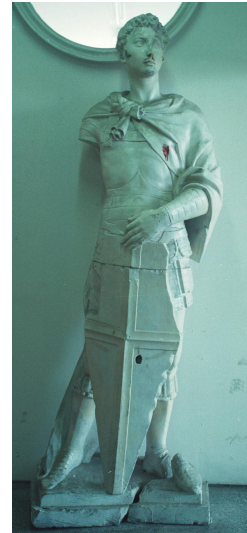

NºCatálogo: 1343-20-EECC-ESC

Tipología: Esculturas

Cronología: SF

Estilo: Renacimiento

Técnica: Vaciado

NºInv.Sorolla: 102355

Ubicación: E.T.S. Arquitectura

Dimensiones: 120 x 84 x 50 cm

Procedencia: Facultad de Bellas Artes. Calle Laraña

Forma de ingreso: Adquisición

Autor/es: Desconocido

Descripción:

Vaciado en escayola que representa a un joven de pie, con capa y un gran escudo ante él.