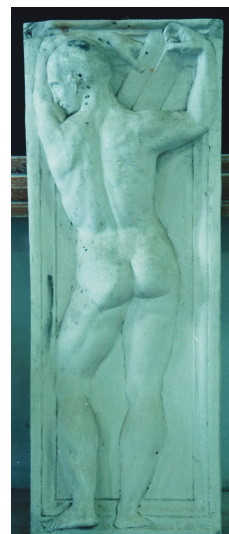

NºCatálogo: 1344-20-EECC-ESC

Tipología: Esculturas

Cronología: SF

Estilo: Renacimiento

Técnica: Vaciado

NºInv.Sorolla: 102356

Ubicación: E.T.S. Arquitectura

Dimensiones: 100 x 28 x 10,5 cm

Procedencia: Facultad de Bellas Artes. Calle Laraña.

Forma de ingreso: Adquisición

Autor/es: Desconocido

Descripción:

Vaciado en yeso que representa a un desnudo masculino de espaldas, inscrito en un marco rectangular.