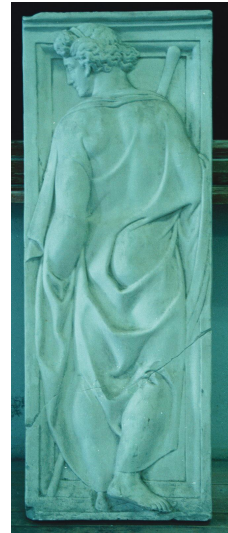

NºCatálogo: 1345-20-EECC-ESC

Tipología: Esculturas

Cronología: SF

Estilo: Renacimiento

Técnica: Vaciado

NºInv.Sorolla: 102357

Ubicación: E.T.S. Arquitectura

Dimensiones: 100 x 27x 9 cm

Procedencia: Facultad de Bellas Artes. Calle Laraña.

Forma de ingreso: Adquisición

Autor/es: Desconocido

Descripción:

Vaciado en yeso que representa un desnudo femenino de espaldas, con manto y báculo.