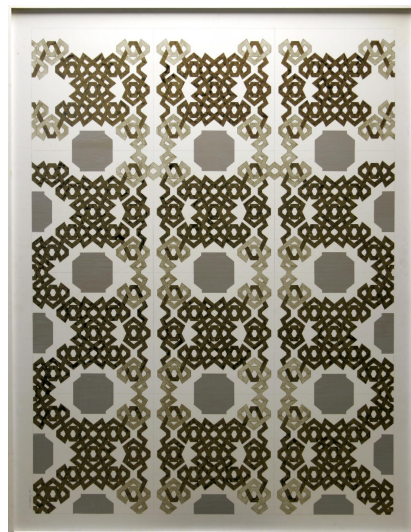

NºCatálogo: 1364-19-EECC-PINT

Tipología: Pinturas

Cronología: 1987

Estilo: Abstracto

Técnica: Acrílico

NºInv.Sorolla: 102376

Ubicación: E.T.S. Ingeniería de la Edificación

Dimensiones: 121 x 92,5 cm

Autor/es: Manuel Pastor

Descripción:

Pintura que representa una composición geométrica de lacería en tonos grises sobre blanco.