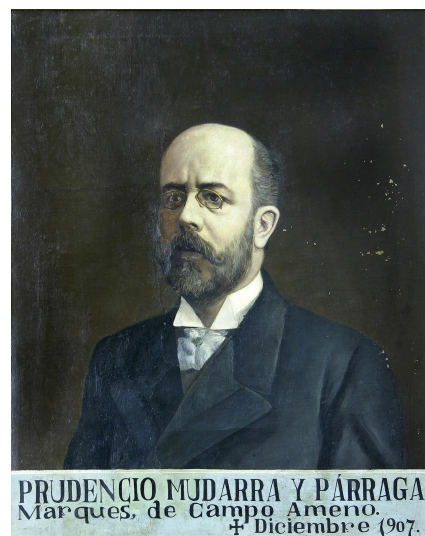

NºCatálogo: 1395-15-DEC-PINT

Tipología: Pinturas

Cronología: 1908

Estilo: Académicista

NºInv.Sorolla: 102407

Ubicación: Rectorado

Dimensiones: 70 x 57 cm

Autor/es: Desconocido

**Descripción:**

Pintura que representa al Rector Prudencio Mudarra y Párraga (1899-1900) retratado calvo y barbado con traje oscuro; hay una banda con inscripción en la parte inferior.