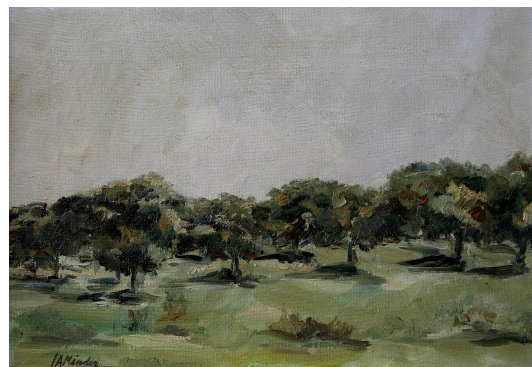

NºCatálogo: 1401-15-DEC-PINT

Tipología: Pinturas

Cronología: 1980

Estilo: Figuración contemporánea

NºInv.Sorolla: 102413

Ubicación: Facultad de Medicina

Dimensiones: 27 x 38 cm

Autor/es: Méndez

Descripción:

Pintura que representa un paisaje con árboles.
