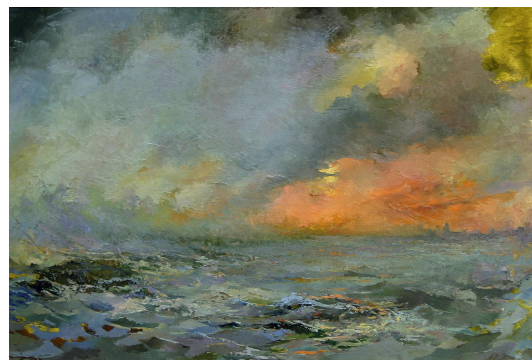

NºCatálogo: 1405-15-DEC-PINT

Tipología: Pinturas

Cronología: 1980 - 1989

Estilo: Figuración contemporánea

Técnica: Técnica mixta

NºInv.Sorolla: 102417

Ubicación: Facultad de Medicina

Dimensiones: 49 x 72 cm

Autor/es: Desconocido

---

**Descripción:**

Pintura que representa un atardecer en alta mar.

---