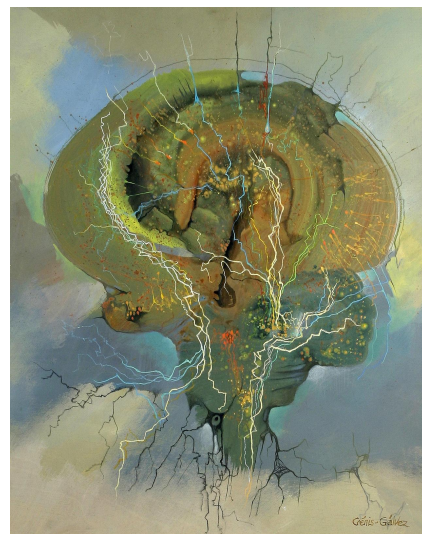

NºCatalogue: 1423-15-02-PINT

Typology: Pinturas

Chronology: 1985

Style: Abstracto

Technique: Técnica mixta

NºInv.Sorolla: 102435

Location: Faculty of Medicine

Dimensions: 100 x 80 cm

Author/s: José María Genis Gálvez

Descripción:

Pintura que representa una abstracción anatómica en azul inspirada en una cabeza humana.