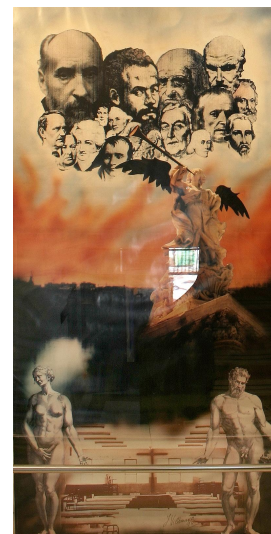

**NºCatálogo:** 1442-15-EECC-FOT

**Tipología:** Obra Gráfica

**Cronología:** 1994

**Estilo:** Figuración contemporánea

**NºInv.Sorolla:** 102454

**Ubicación:** Facultad de Medicina

**Dimensiones:** 366 x 190 cm

**Autor/es:** Jesús Villanueva

**Descripción:**

Fotografía que representa una composición en dos niveles; el inferior con dos desnudos de ambos sexos y escaleras al fondo, en el superior una "gloria" con los retratos de diversos científicos. En el centro, la escultura de la Fama, de la portada del Rectorado.