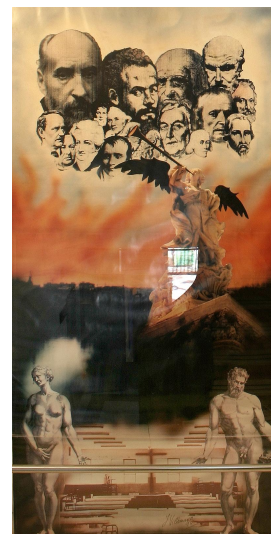

**NºCatalogue:** 1442-15-EECC-FOT

**Typology:** Obra Gráfica

**Chronology:** 1994

**Style:** Figuración contemporánea

**NºInv.Sorolla:** 102454

**Location:** Faculty of Medicine

**Dimensions:** 366 x 190 cm

**Author/s:** Jesús Villanueva

**Descripción:**

Fotografía que representa una composición en dos niveles; el inferior con dos desnudos de ambos sexos y escaleras al fondo, en el superior una "gloria" con los retratos de diversos científicos. En el centro, la escultura de la Fama, de la portada del Rectorado.