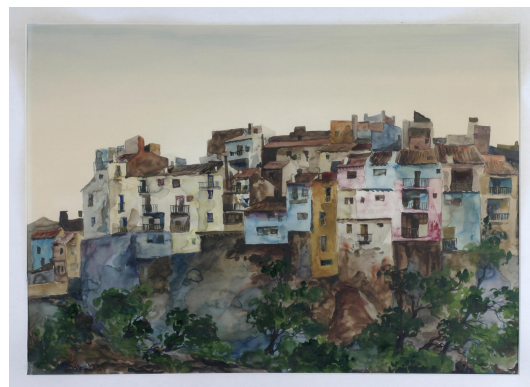

NºCatálogo: 1457-18-DIR-PINT

Tipología: Pinturas

Cronología: 1970 - 1979

Estilo: Figuración contemporánea

Técnica: Acuarela

NºInv.Sorolla: 102469

Ubicación: E.T.S. Ingeniería

Dimensiones: 70 x 100 cm

Autor/es: García Ochoa

Descripción:

Pintura que representa una vista de las casas colgantes de Cuenca.
