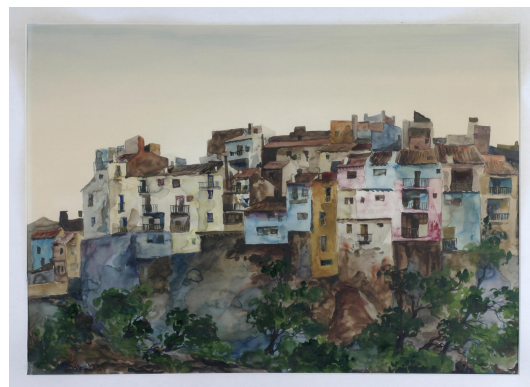

**NºCatalogue:** 1457-18-DIR-PINT

**Typology:** Pinturas

**Chronology:** 1970 - 1979

**Style:** Figuración contemporánea

**Technique:** Acuarela

**NºInv.Sorolla:** 102469

**Location:** Higher Technical School of Engineering

**Dimensions:** 70 x 100 cm

**Author/s:** García Ochoa

---

**Descripción:**

Pintura que representa una vista de las casas colgantes de Cuenca.

---