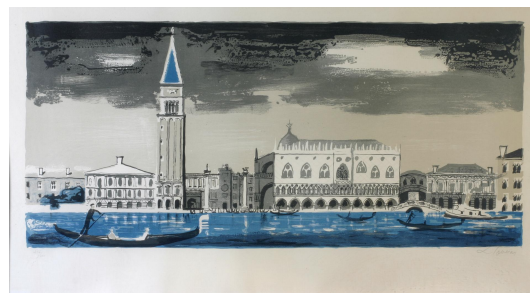

NºCatálogo: 1461-18-EECC-GRAB

Tipología: Obra Gráfica

Cronología: 1970 - 1979

Estilo: Expresionista

Técnica: Litografía

NºInv.Sorolla: 102473

Ubicación: E.T.S. Ingeniería

Dimensiones: Papel 58 x 104 cm Mancha: 48 x 89 cm

Autor/es: Llaneras

Descripción:

Litografía que representa una vista de Venecia desde el Gran Canal con tintas verde, negra y ocre.
