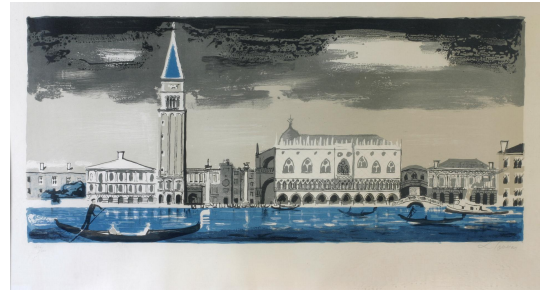

NºCatalogue: 1461-18-EECC-GRAB

Typology: Obra Gráfica

Chronology: 1970 - 1979

Style: Expresionista

Technique: Litografía

NºInv.Sorolla: 102473

Location: Higher Technical School of Engineering

Dimensions: Papel 58 x 104 cm Mancha: 48 x 89 cm

Author/s: Llaneras

Descripción:

Litografía que representa una vista de Venecia desde el Gran Canal con tintas verde, negra y ocre.
