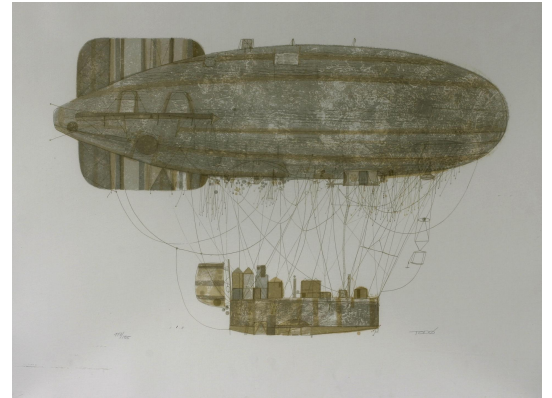

NºCatálogo: 1462-18-EECC-GRAB

Tipología: Obra Gráfica

Cronología: 1960

Estilo: Figuración contemporánea

Técnica: Litografía

NºInv.Sorolla: 102474

Ubicación: E.T.S. Ingeniería

Dimensiones: Mancha: 54 x 74 cm.

Forma de ingreso: En depósito de otra institución

Autor/es: Todó

Descripción:

Litografía que representa un zeppelin en el aire.
