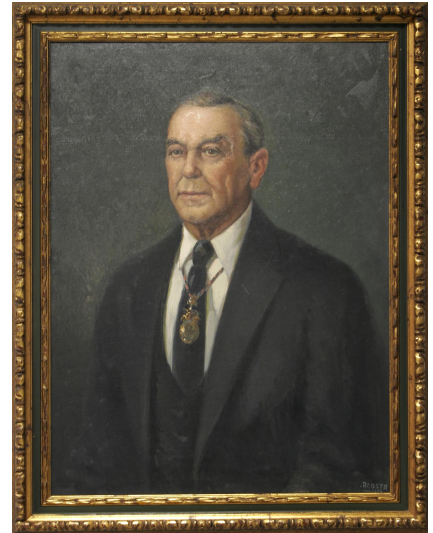

**NºCatalogue:** 1468-26-EECC-PINT

**Typology:** Pinturas

**Chronology:** 1972

**Style:** Figuración contemporánea

**NºInv.Sorolla:** 102480

**Location:** Polytechnic Higher School

**Dimensions:** 84,5 x 63 cm

**Author/s:** Eduardo Acosta

**Descripción:**

Pintura que representa un retrato de varón con traje oscuro y medalla -rectoral o decanal- al cuello.