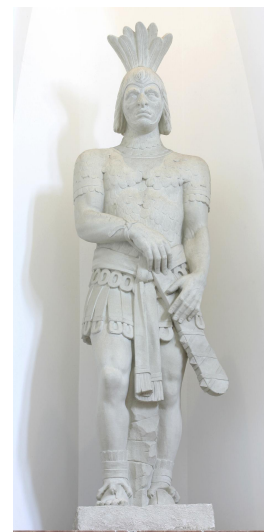

NºCatálogo: 1488-00-EECC-ESC

Tipología: Esculturas

Cronología: 1929

Estilo: Figuración contemporánea

NºInv.Sorolla: 102500

Ubicación: Pabellón de México. Escuela Internacional de Posgrado (EIP)

Dimensiones: 223 x 66 x 51 cm

Forma de ingreso: En depósito de otra institución

Autor/es: Leopoldo Tommasi López

Descripción:

Escultura que representa un guerrero maya desnudo y con una faldilla tocado con plumas y espada en sus manos.