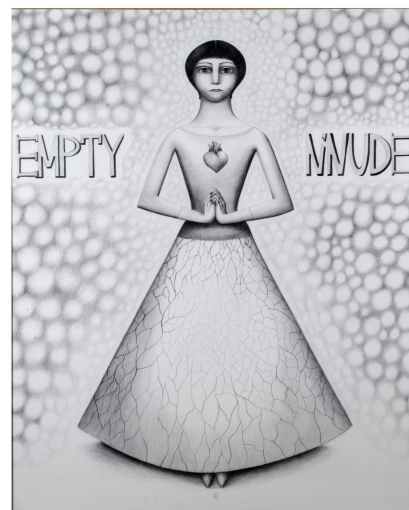

**NºCatálogo:** 1520-01-DEC-DIB

**Tipología:** Dibujos

**Cronología:** 1999

**Estilo:** Figuración contemporánea

**Técnica:** Lápiz

**NºInv.Sorolla:** 102589

**Ubicación:** Facultad de Bellas Artes. Edificio Laraña

**Dimensiones:** 24,6 x 29,7 cm

**Forma de ingreso:** Bases de premios universitarios

**Fecha de ingreso:** 1999-01-01

**Autor/es:** Paloma Rodilla Villegas

**Descripción:**

Dibujo que representa a una mujer que asemeja una escultura de candelero con las manos unidas y un corazón flameante en el pecho, apareciendo a los lados el texto: "Empty Ñnude".