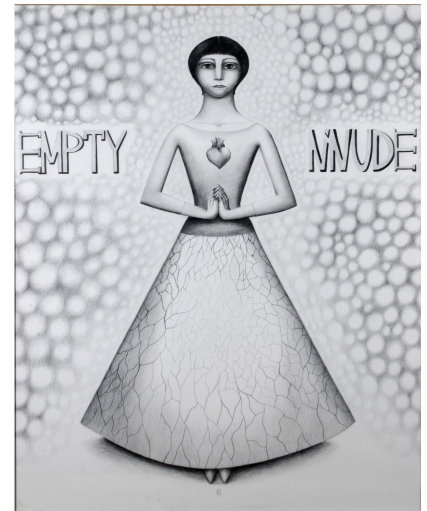

NºCatalogue: 1520-01-DEC-DIB

Typology: Dibujos

Chronology: 1999

Style: Figuración contemporánea

Technique: Lápiz

NºInv.Sorolla: 102589

Location: Faculty of Fine Arts. Laraña Building

Dimensions: 24,6 x 29,7 cm

Form of entry: Bases de premios universitarios

Date of admission: 1999-01-01

Author/s: Paloma Rodilla Villegas

Descripción:

Dibujo que representa a una mujer que asemeja una escultura de candelero con las manos unidas y un corazón flameante en el pecho, apareciendo a los lados el texto: "Empty Nude".