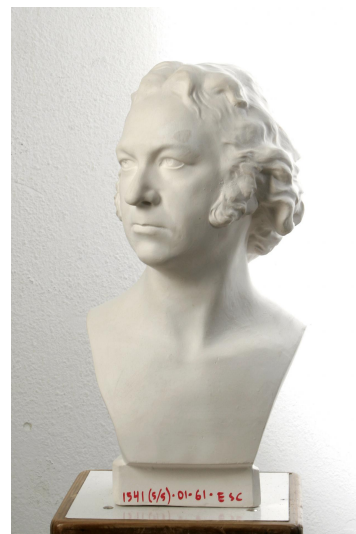

**NºCatálogo:** 1541M5-01-61-ESC

**Tipología:** Esculturas

**Cronología:** SF

**Técnica:** Vaciado

**NºInv.Sorolla:** 102599

**Ubicación:** Facultad de Bellas Artes. Edificio Laraña

**Dimensiones:** 50 x 25 x18 cm

**Procedencia:** Facultad de Bellas Artes. Calle Laraña

**Forma de ingreso:** Adquisición

**Autor/es:** Desconocido

**Descripción:**

Vaciado en yeso que reproduce el busto del retrato en bronce de Francisco de Goya fundido por el escultor italiano Gaetano Merchi hacia 1795 y que se encuentra en la Real Academia de Bellas Artes San Fernando de Madrid