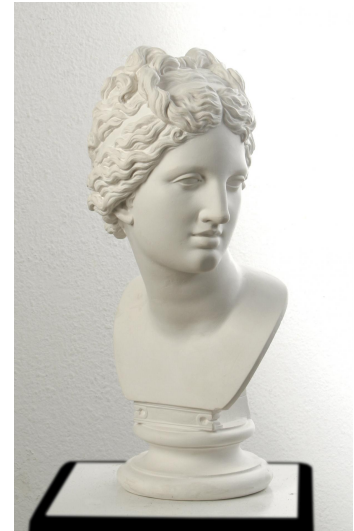

**NºCatálogo:** 1543M8-01-61-ESC

**Tipología:** Esculturas

**Cronología:** 2002

**Estilo:** Clásico

**Técnica:** Técnica mixta

**NºInv.Sorolla:** 102603

**Ubicación:** Facultad de Bellas Artes. Edificio Laraña

**Dimensiones:** 54 x 29 x 24 cm

**Procedencia:** Taller de vaciados de la Real Academia de San Fernando.

**Forma de ingreso:** Adquisición

**Fecha de ingreso:** 2002-06-30

**Autor/es:** Desconocido

**Descripción:**

Vaciado en yeso que reproduce la cabeza de la escultura helenística de Venus de Medici (s. I a. C.), conservada en la Galleria degli Uffizi de Florencia