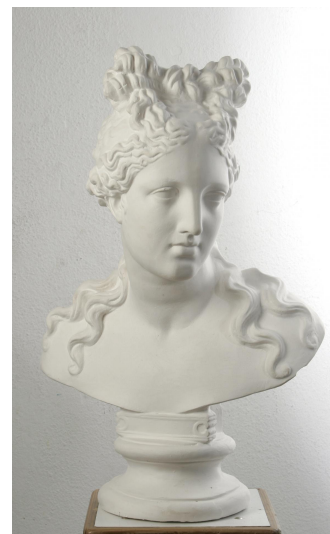

NºCatálogo: 1548M10-01-61-ESC

Tipología: Esculturas

Cronología: 2002 - 2003

Estilo: Clásico

Técnica: Técnica mixta

NºInv.Sorolla: 102608

Ubicación: Facultad de Bellas Artes. Edificio Laraña

Dimensiones: 47 x 22 x 15 cm

Procedencia: Taller de vaciados de la Real Academia de San Fernando

Forma de ingreso: Adquisición

Fecha de ingreso: 2003-06-30

Autor/es: Desconocido

Descripción:

Vaciado en yeso que reproduce la cabeza de la escultura griega de la Venus del delfín (s. II d. C.), conservada en el Museo Nacional del Prado