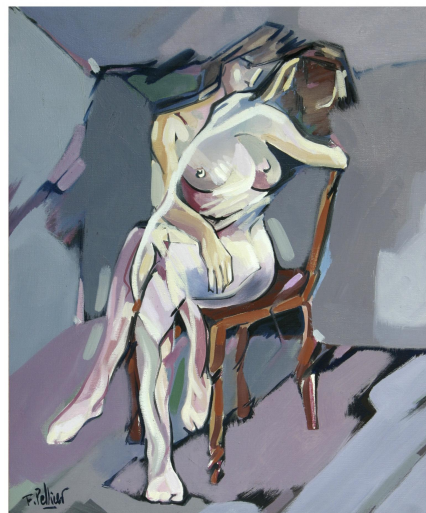

NºCatálogo: 1551-00-REC-PINT

Tipología: Pinturas

Cronología: 1995

Estilo: Expresionista

NºInv.Sorolla: 102609

Ubicación: Rectorado

Dimensiones: 55 x 46 cm

Autor/es: Pellicer

Descripción:

Pintura que representa una mujer desnuda sentada en una silla.