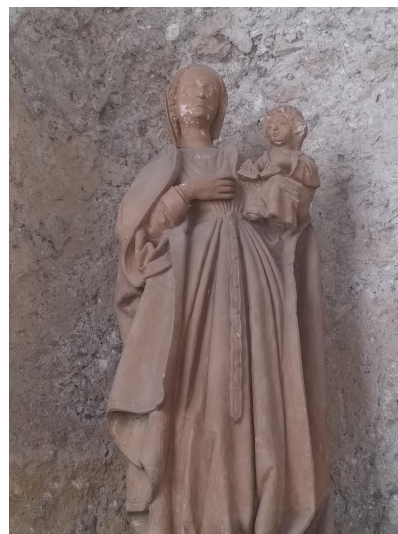

NºCatálogo: 1568-00-REC-ESC

Tipología: Esculturas

Cronología: SF

Estilo: Gótico

Técnica: Yeso

NºInv.Sorolla: 102623

Dimensiones: 126 x 43,5 x 34 cm

Autor/es: Desconocido

Descripción:

Escultura que representa a la Virgen con túnica y manto con el Niño sobre su brazo izquierdo.