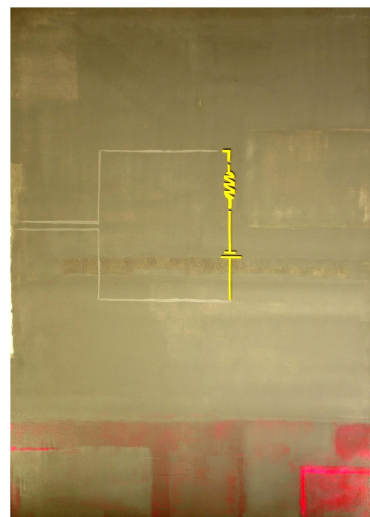

NºCatálogo: 1532-00-REC-PINT

Tipología: Pinturas

Cronología: 1998

Estilo: Abstracto

Técnica: Técnica mixta

NºInv.Sorolla: 35001

Ubicación: Rectorado

Dimensiones: 162 x 132 cm

Autor/es: Luis Germán Moreno Pérez de León

Descripción:

Pintura que representa unas formas geométricas de color rosa sobre fondo gris.